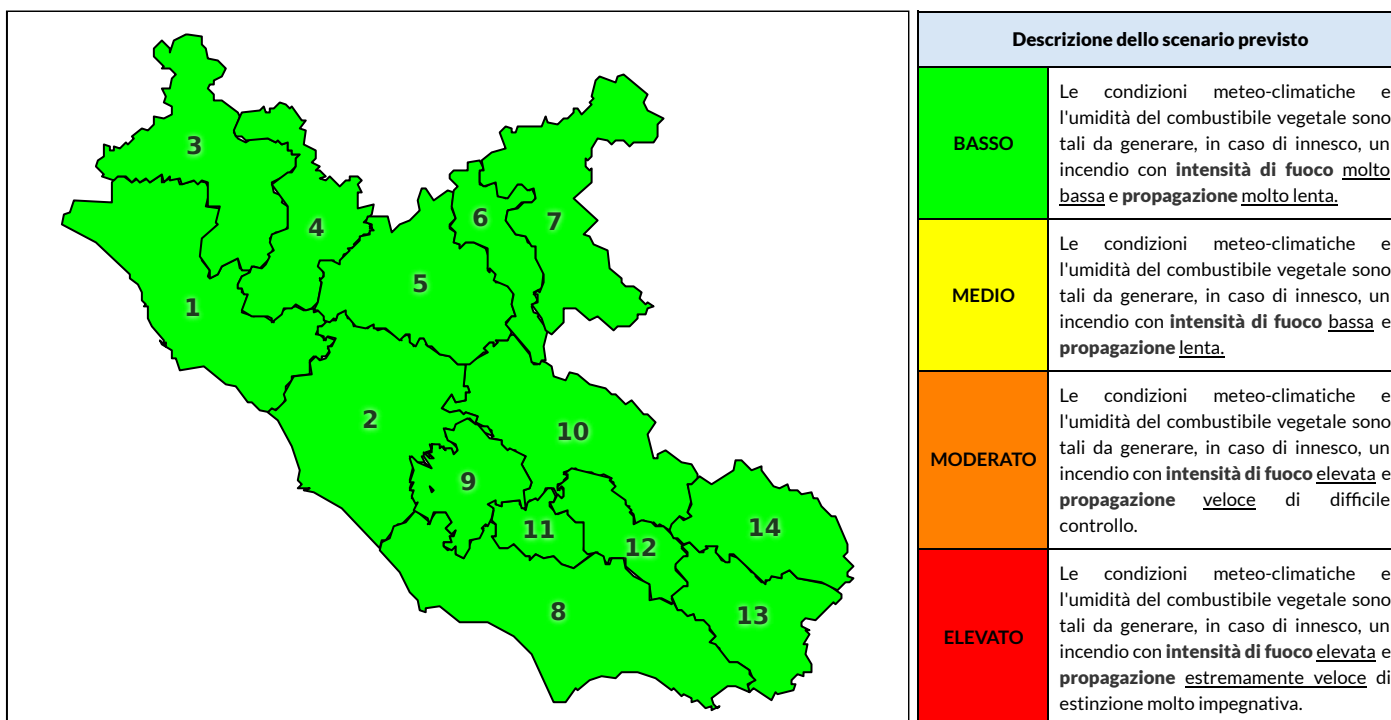

Zona AIB	1	2	3	4	5	6	7	8	9	10	11	12	13	14
Livello Pericolosità	BASSO	BASSO	BASSO	BASSO	BASSO	BASSO	BASSO	BASSO	BASSO	BASSO	BASSO	BASSO	BASSO	BASSO

NOTE

REGIONE LAZIO - AGENZIA REGIONALE DI PROTEZIONE CIVILE

CENTRO FUNZIONALE REGIONALE

SALA OPERATIVA REGIONALE

N.verde 800.276570 | centrofunzionale@regione.lazio.it

N.verde 803.555 | sor@regione.lazio.it

BOLLETTINO DI PERICOLOSITA' DA INCENDI BOSCHIVI

Previsioni per domani 10-6-2020

Livello di pericolosità da incendio boschivo per Zona di Allerta AIB

Bollettino emesso nel periodo della campagna AIB Lazio sulla base del modello previsionale RISICOLazio, sviluppato in collaborazione con Fondazione CIMA, che fornisce un supporto per la valutazione della Pericolosità da incendio boschivo aggregata sulle Zone di Allerta AIB, approvate come parte integrante del Piano AIB Lazio 2020-2022 con DGR n° 270 del 15/05/2020. Il dettaglio della distribuzione dei Comuni nelle Zone AIB è consultabile al link <https://tinyurl.com/ZoneAIB>. Le Norme Comportamentali per la popolazione sono consultabili al link <https://tinyurl.com/NormeComportamentali>.

Zona AIB	1	2	3	4	5	6	7	8	9	10	11	12	13	14
Livello Pericolosità	BASSO	BASSO	BASSO	BASSO	BASSO	BASSO	BASSO	BASSO	BASSO	BASSO	BASSO	BASSO	BASSO	BASSO

REGIONE LAZIO - AGENZIA REGIONALE DI PROTEZIONE CIVILE