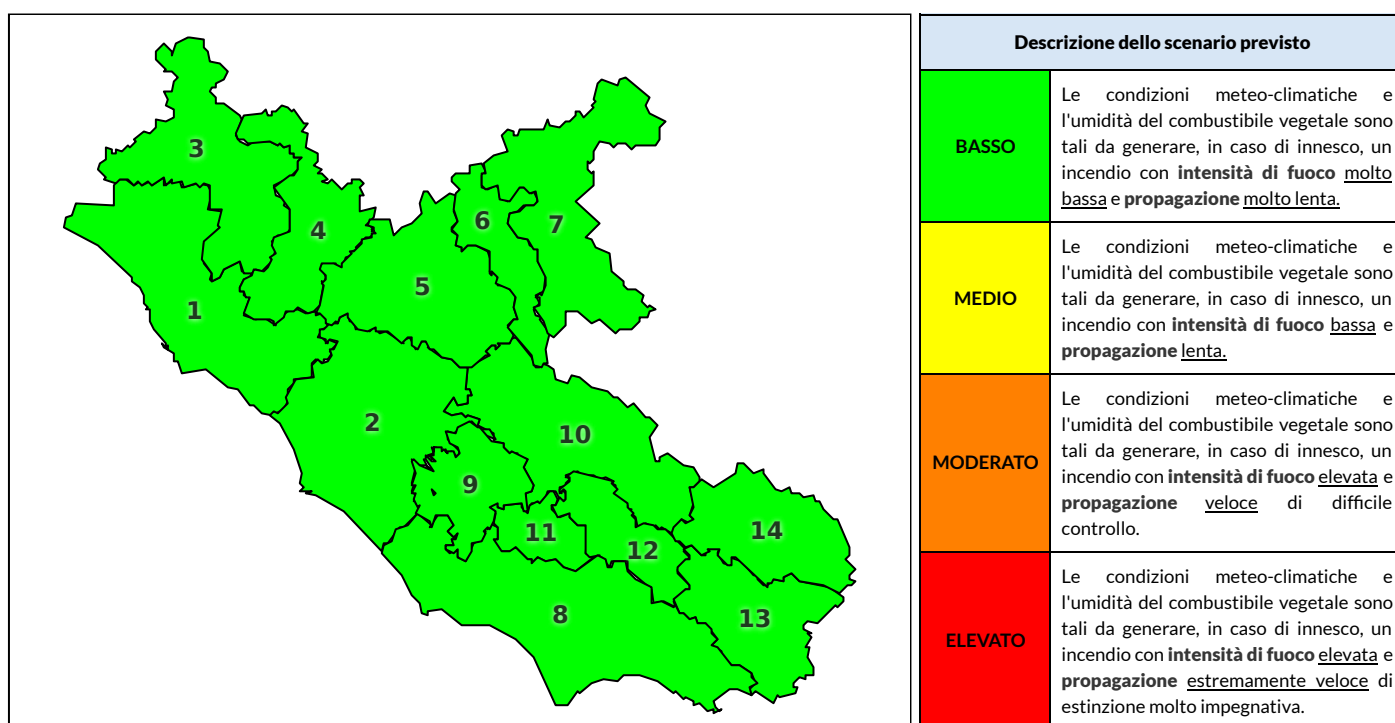

REGIONE LAZIO - AGENZIA REGIONALE DI PROTEZIONE CIVILE

CENTRO FUNZIONALE REGIONALE

SALA OPERATIVA REGIONALE

N.verde 800.276570 | centrofunzionale@regione.lazio.it

N.verde 803.555 | sor@regione.lazio.it

BOLLETTINO DI PERICOLOSITA' DA INCENDI BOSCHIVI

Previsioni per oggi 9-6-2020

Livello di pericolosità da incendio boschivo per Zona di Allerta AIB

Bollettino emesso nel periodo della campagna AIB Lazio sulla base del modello previsionale RISICOLazio, sviluppato in collaborazione con Fondazione CIMA, che fornisce un supporto per la valutazione della Pericolosità da incendio boschivo aggregata sulle Zone di Allerta AIB, approvate come parte integrante del Piano AIB Lazio 2020-2022 con DGR n° 270 del 15/05/2020. Il dettaglio della distribuzione dei Comuni nelle Zone AIB è consultabile al link <https://tinyurl.com/ZoneAIB>. Le Norme Comportamentali per la popolazione sono consultabili al link <https://tinyurl.com/NormeComportamentali>.

Zona AIB	1	2	3	4	5	6	7	8	9	10	11	12	13	14
Livello Pericolosità	BASSO	BASSO	BASSO	BASSO	BASSO	BASSO	BASSO	BASSO	BASSO	BASSO	BASSO	BASSO	BASSO	BASSO

NOTE

REGIONE LAZIO - AGENZIA REGIONALE DI PROTEZIONE CIVILE